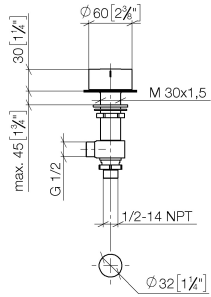

Deck valve clockwise closing cold

20 000 740

- hole diameter 32 mm
- handle Ø 60mm
- without rosette
- with cold marking

	Matte Black	20 000 740-33
	Chrome	20 000 740-00
	Brushed Platinum	20 000 740-06
	Platinum	20 000 740-08
	Dark Chrome	20 000 740-19
	Brushed Durabronze (23kt Gold)	20 000 740-28
	Brushed Champagne (22kt Gold)	20 000 740-46
	Champagne (22kt Gold)	20 000 740-47
	Brushed Dark Platinum	20 000 740-99

Deck valve clockwise closing cold

20 000 740

mm [inches]

Flow rate chart

Deck valve clockwise closing cold

20 000 740

Parts for other finishes can be found here: [Chrome](#)

Spare parts list

No.	Item Number	Name	Quantity used	Delivery time
1	09 20 74 005-33	handle (cold)	1	30
2	09 31 11 007 90	pin	1	2
3	09 27 74 003-33	rosette	1	30
4	09 14 10 060 90	seal	1	2
5	09 14 15 020 90	ring	1	2
6	09 23 30 023 90	nut	1	2
7	09 29 06 107-00	spindle	1	10
8	90 90 03 133 00 90	top	1	2
9	04 17 11 058 33 90	side panel	1	2
10	04 23 10 032 78 90	fixing set	1	2
11	04 17 11 023 10 90	distributor	1	2
12	09 30 11 059 90	disc	1	2
13	09 23 10 012 90	nut	1	2