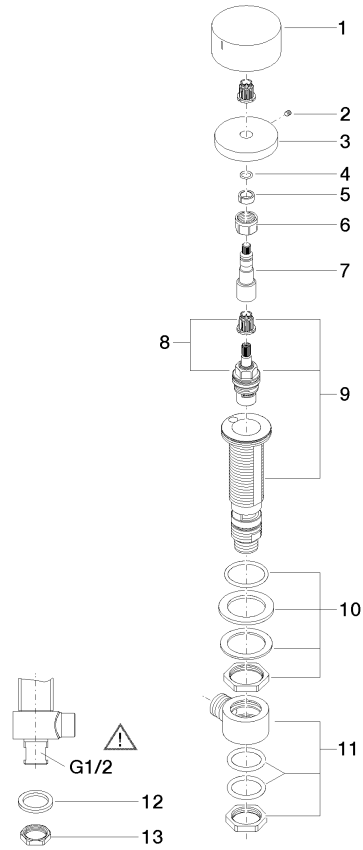

Deck valve clockwise closing cold

20 000 740

- hole diameter 32 mm
- handle Ø 60mm
- without rosette
- with cold marking

	Matte Black	20 000 740-33
	Chrome	20 000 740-00
	Brushed Platinum	20 000 740-06
	Platinum	20 000 740-08
	Dark Chrome	20 000 740-19
	Brushed Durabronze (23kt Gold)	20 000 740-28
	Brushed Champagne (22kt Gold)	20 000 740-46
	Champagne (22kt Gold)	20 000 740-47
	Brushed Dark Platinum	20 000 740-99

Deck valve clockwise closing cold

20 000 740

mm [inches]

Flow rate chart

Deck valve clockwise closing cold

20 000 740

Parts for other finishes can be found here: [Chrome](#)

Spare parts list

No.	Item Number	Name	Quantity used	Delivery time
1	09 20 74 005-33	handle (cold)	1	30
2	09 31 11 007 90	pin	1	2
3	09 27 74 003-33	rosette	1	30
4	09 14 10 060 90	seal	1	2
5	09 14 15 020 90	ring	1	2
6	09 23 30 023 90	nut	1	2
7	09 29 06 107-00	spindle	1	10
8	90 90 03 133 00 90	top	1	2
9	04 17 11 058 33 90	side panel	1	2
10	04 23 10 032 78 90	fixing set	1	2
11	04 17 11 023 10 90	distributor	1	2
12	09 30 11 059 90	disc	1	2
13	09 23 10 012 90	nut	1	2