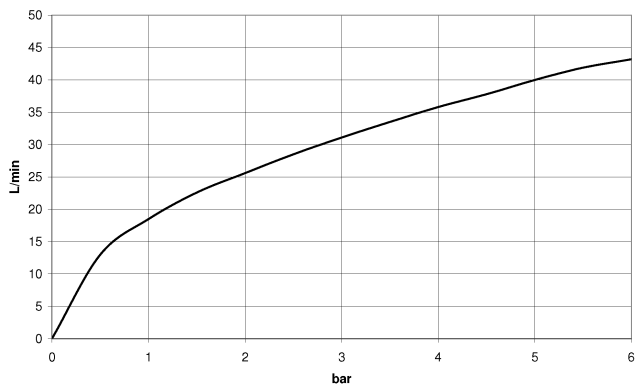

Deck valve clockwise closing cold

20 000 740

- hole diameter 32 mm
- handle Ø 60mm
- without rosette
- with cold marking

	Matte Black	20 000 740-33
	Chrome	20 000 740-00
	Brushed Platinum	20 000 740-06
	Platinum	20 000 740-08
	Dark Chrome	20 000 740-19
	Brushed Durabronze (23kt Gold)	20 000 740-28
	Brushed Champagne (22kt Gold)	20 000 740-46
	Champagne (22kt Gold)	20 000 740-47
	Brushed Dark Platinum	20 000 740-99

Deck valve clockwise closing cold

20 000 740

mm [inches]

Flow rate chart

Deck valve clockwise closing cold

20 000 740

Parts for other finishes can be found here: [Chrome](#)

Spare parts list

No.	Item Number	Name	Quantity used	Delivery time
1	09 20 74 005-33	handle (cold)	1	30
2	09 31 11 007 90	pin	1	2
3	09 27 74 003-33	rosette	1	30
4	09 14 10 060 90	seal	1	2
5	09 14 15 020 90	ring	1	2
6	09 23 30 023 90	nut	1	2
7	09 29 06 107-00	spindle	1	10
8	90 90 03 133 00 90	top	1	2
9	04 17 11 058 33 90	side panel	1	2
10	04 23 10 032 78 90	fixing set	1	2
11	04 17 11 023 10 90	distributor	1	2
12	09 30 11 059 90	disc	1	2
13	09 23 10 012 90	nut	1	2